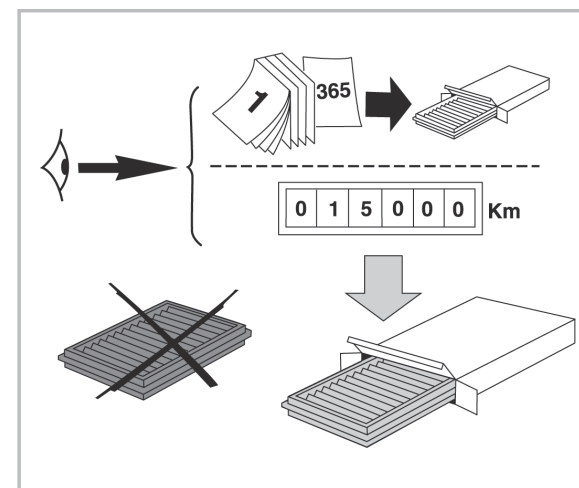

306 A/C+/- (05/93 >)

Valeo Service - Société par Actions simplifiée - Capital de 12 900 000€ - 70, rue Playel, 93285 Saint-Denis Cedex - France - B 306 486 408 RCS Bobigny